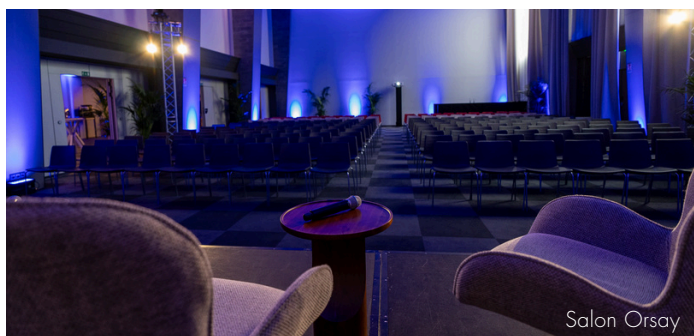

2200M² D'ESPACE DE RÉUNION

Un salon panoramique au 10^{ème} étage avec vue sur Paris
Plénière de 6,5m de haut jusqu'à 400 personnes en théâtre à la lumière du jour

UNE ADRESSE EN PLEIN CŒUR DE PARIS

Au pied des lieux les plus prestigieux de la capitale

pullman
HOTELS AND RESORTS

CAPACITÉS DES SALLES DE RÉUNION ET BANQUET

SALLE	LUMIÈRE DU JOUR	SURFACE (M2)	THÉÂTRE	CLASSE	U OUVERT	CABARET	BANQUET	COCKTAIL	BOARDROOM
REZ-DE-JARDIN									
Vendôme 1		36	36	18	16	18	30	35	20
Vendôme 2		33	30	12	15	12	20	30	18
Vendôme 3		16	10	6	8	-	12	-	8
Vendôme 4		18	10	6	8	-	12	-	8
Vendôme 5		34	32	12	14	12	20	35	16
Vendôme 6		33	32	12	10	12	20	30	12
Vendôme 2+3		49	48	24	-	18	40	50	24
Vendôme 3+4		34	35	16	-	12	30	40	12
Vendôme 2+3+4		67	60	27	30	30	80	70	33
Vendôme 5+6		67	63	30	24	24	50	65	28
Sully 1+2		72	42	32	20	24	60	72	22
Odéon 1+2		48	48	20	16	28	40	60	18
Mirabeau 1+2		42	36	20	18	18	40	45	20
Opéra	✓	45	-	-	-	-	-	-	14
Orsay	✓	430	400	210	70	180	350	450	80
Foyer Orsay Nord		84	70	40	30	42	70	90	36
10ÈME ÉTAGE									
Grenelle	✓	25	15	-	8	-	16	25	12
Passy	✓	25	15	-	8	-	16	25	12
Iéna	✓	25	15	-	8	-	16	25	12
Grenelle / Passy / Iéna	✓	75	66	28	26	42	56	75	28
Alma	✓	40	-	-	-	-	-	-	16
Trocadéro 1	✓	78	66	28	26	30	50	50	28
Trocadéro 2	✓	87	80	36	30	30	70	60	24
Trocadéro 3	✓	87	80	36	30	30	70	60	24
Trocadéro 1+2	✓	165	-	-	-	-	130	120	-
Trocadéro 2+3	✓	174	170	84	42	72	150	140	-
Trocadéro 1+2+3	✓	284	-	-	-	-	210	230	-
9ÈME & 11ÈME ÉTAGES									
L'Appart'	✓	185	-	-	-	-	-	40	23
Le Penthouse	✓	110	-	-	-	-	-	-	8