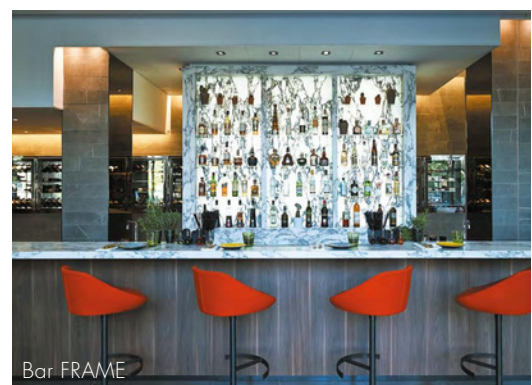

430 CHAMBRES

(dont 95 Twins et 26 Suites)

RESTAURANT FRAME

Cuisine avec produits frais et des fruits et légumes 100% BIO, certains provenant directement du jardin potager du restaurant, à quelques pas de la cuisine