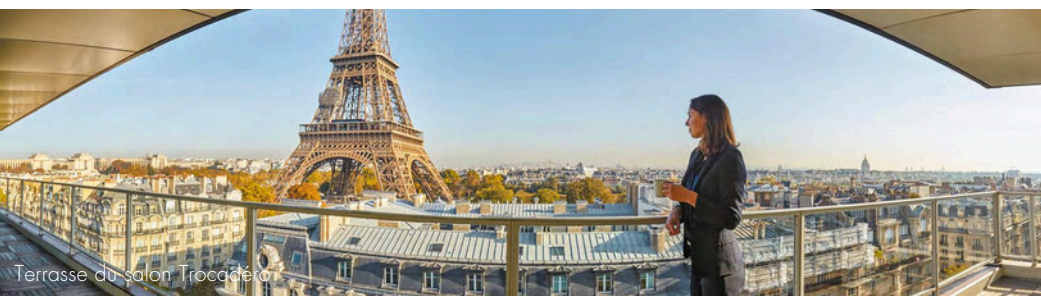

PULLMAN | PARIS TOUR EIFFEL

Situé au pied de la Tour Eiffel, le Pullman Paris Tour Eiffel 4* est un hôtel design alliant confort et élégance. Ouvert sur le monde, notre hôtel vous invite à vivre une expérience immersive dans l'un des quartiers les plus prestigieux de Paris.

2200M² D'ESPACE DE RÉUNION

Un salon panoramique au 10^{ème} étage avec vue sur Paris
Plénière de 6,5m de haut jusqu'à 400 personnes en théâtre à la lumière du jour

UNE ADRESSE EN PLEIN CŒUR DE PARIS

Au pied des lieux les plus prestigieux de la capitale